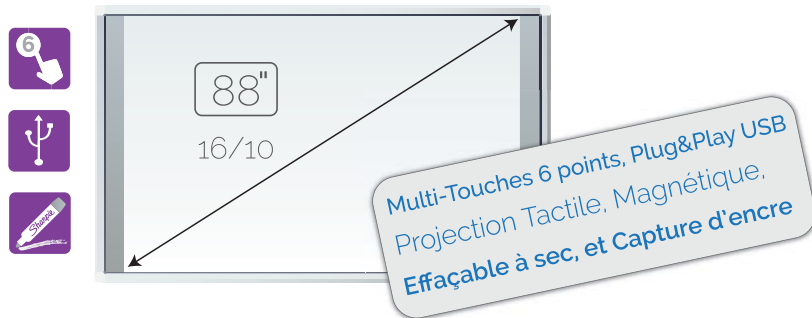

ENSEMBLE COMPLET  
**TABLEAU TACTILE INTERACTIF**  
**TOUCHBOARD MIMIO + VP UST**  
**WXGA (1280x800) Format 16/10 Natif**

Solution Tout en 1

Logiciel d'Enseignement  
 Interactif **MimioStudio**

VidéoProjecteur  
**Ultra Courte focale**  
 Audio 16w mono  
 Livré avec Support mural

n'est pas seulement différent,  
 il est intuitif !

Contenu de l'Ensemble:

**1 Tableau Tactile Interactif TouchBoard 88MS MimioStudio**

Diagonale d'image 88" ou 221 cm  
 Taille Zone écran active: 1165 mm x 1864 mm  
 Format 16/10 - Poids 22 Kg  
 Multi-Touches 6 points, Multi-Utilisateurs,  
 5 modes d'utilisation (interactif, écriture, projection, magnétique et capture d'encre)  
 Compatible écriture feutres effaçable à sec  
 Surface de projection mate magnétique en acier émaillé durable et robuste  
 Interface de connexion USB via câble USB 7,5 m (fourni)  
 Plug and Play USB protocole HID supporté sous Windows 7 et 8  
 Compatible Windows XP, Vista, 7 & 8, Linux et Mac Os  
 Garantie 2 ans étendue à 5 ans pour les clients Education

**1 Vidéoprojecteur Ultra Courte focale**

Résolution Native WXGA (1280x800)  
 Ratio de Projection: 0,36:1 (87"@0.6m)  
 Technologie DLP Format 16/10 natif  
 Durée de vie Lampe: 4000/8000 (Normal/Eco)  
 Luminosité: 2800 Lumens Ansi  
 Contraste: 3000:1  
 Niveau sonore: 28/35dB (Eco / Normal)  
 Haut-Parleurs: 16 Watts (mono)  
 Interface: 1 entrée VGA, 1 Retour écran, 1 AudioOut (miniJack), 1 Hdmi (v1.3),  
 1 Composite Vidéo (RCA), 1 S-Vidéo (mini DIN 4B), 1 Audio In (miniJack pour VGA),  
 Livré avec 1 Télécommande  
 Poids: 5,6 Kg  
 Garantie 2 ans étendue à 3 ans pour les clients Education

**1 Support Mural spécial Ultra Courte focale**

Parfait pour le montage des vidéoprojecteurs Ultra Courte focale  
 Inclinaison Horizontale et Verticale par simple réglage  
 Construction en acier robuste, stable et fiable